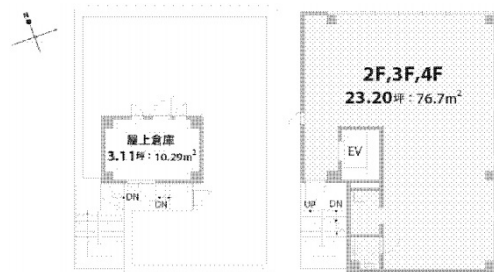

# CHビル 2階69.6坪

東京都渋谷区渋谷1-22-2

## 物件MAP

賃貸条件	
坪数	69.6坪
階数	2階 (2-4F一括 (申込有))
入居可能日	
ビル情報	
所在地	東京都渋谷区渋谷1-22-2
最寄り駅	JR山手線 渋谷駅 徒歩3分 京王井の頭線 渋谷駅 徒歩4分 東京メトロ銀座線 渋谷駅 徒歩4分 東急東横線 渋谷駅 徒歩5分 東京メトロ副都心線 渋谷駅 徒歩4分
エリア	渋谷エリア
竣工	2010年11月
耐震	新耐震基準
階数	地上4階
用途	事務所
構造	S造
設備情報	
エレベーター	1基
空調	個別空調
OAフロア	OAフロア
基準階天井高	
光ファイバー	有り
トイレ	男女別・室内
セキュリティ	有り
駐車場	