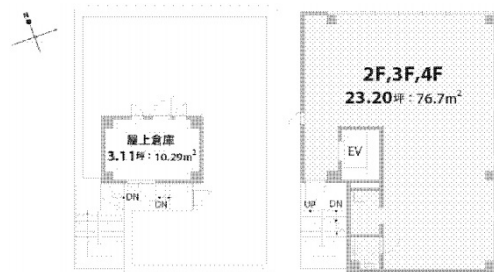

CHビル 2階69.6坪

東京都渋谷区渋谷1-22-2

物件MAP

賃貸条件	
坪数	69.6坪
階数	2階 (2-4F一括 (申込有))
入居可能日	
ビル情報	
所在地	東京都渋谷区渋谷1-22-2
最寄り駅	JR山手線 渋谷駅 徒歩3分 京王井の頭線 渋谷駅 徒歩4分 東京メトロ銀座線 渋谷駅 徒歩4分 東急東横線 渋谷駅 徒歩5分 東京メトロ副都心線 渋谷駅 徒歩4分
エリア	渋谷エリア
竣工	2010年11月
耐震	新耐震基準
階数	地上4階
用途	事務所
構造	S造
設備情報	
エレベーター	1基
空調	個別空調
OAフロア	OAフロア
基準階天井高	
光ファイバー	有り
トイレ	男女別・室内
セキュリティ	有り
駐車場	