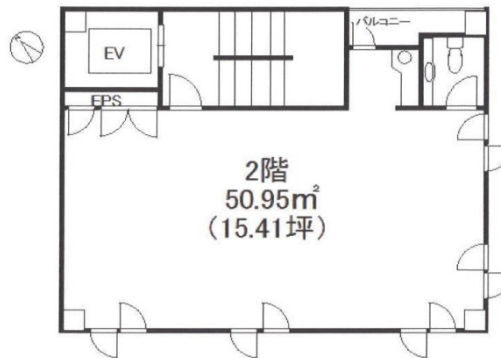

ヒカワザカビル 2階15.41坪

東京都港区赤坂6丁目8-9

2019.10.1現在

物件MAP

賃貸条件	
月額賃料	277,380円 (税別)
坪数	15.41坪
坪単価	18,000円 (税別)
共益費	無し
礼金	無し
敷金 (保証金)	6ヶ月
階数	2階
入居可能日	即日

ビル情報	
所在地	東京都港区赤坂6丁目8-9
最寄り駅	東京メトロ千代田線 赤坂駅 徒歩6分 東京メトロ銀座線 溜池山王駅 徒歩6分 東京メトロ南北線 六本木一丁目駅 徒歩6分
エリア	赤坂・青山・六本木エリア
竣工	1992年11月
耐震	
階数	地上5階
用途	事務所
構造	RC造

設備情報	
エレベーター	1基
空調	個別空調
OAフロア	タイルカーペット
基準階天井高	
光ファイバー	有り
トイレ	男女共用・室内
セキュリティ	
駐車場	有り

事務所移転の簡単検索サイト

Quick Service

クイックサービス

ヒカワザカビル 2階15.41坪 東京都港区赤坂6丁目8-9

赤坂・青山・六本木エリア (ビルID: 0050704) の賃貸オフィス

貸事務所・レンタルオフィス・オフィス移転ならQuickService