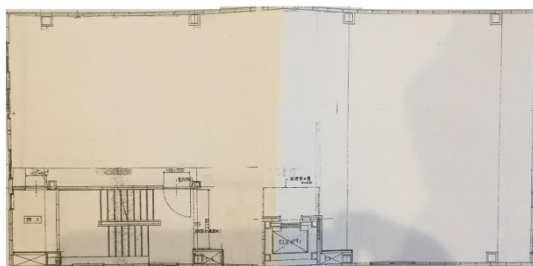

網場町1棟貸事務所 1階248.85坪

福岡県福岡市博多区網場町9-5

物件MAP

賃貸条件	
月額賃料	1,800,000円 (税別)
坪数	248.85坪
坪単価	7,233円 (税別)
共益費	賃料に含む
礼金	無し
敷金 (保証金)	5ヶ月
階数	1階 (1-5F)
入居可能日	相談

ビル情報	
所在地	福岡県福岡市博多区網場町9-5
最寄り駅	福岡市営地下鉄箱崎線 呉服町駅 徒歩5分 福岡市営地下鉄空港線 中洲川端駅 徒歩6分 福岡市営地下鉄箱崎線 中洲川端駅 徒歩6分
エリア	呉服町・中洲エリア
竣工	1983年2月
耐震	新耐震基準
階数	地上5階
用途	事務所/店舗
構造	SRC造