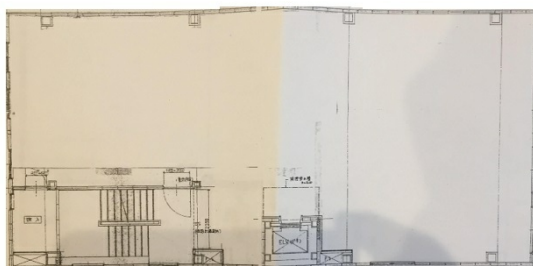

網場町1棟貸事務所 1階248.85坪

福岡県福岡市博多区網場町9-5

物件MAP

賃貸条件	
月額賃料	1,800,000円（税別）
坪数	248.85坪
坪単価	7,233円（税別）
共益費	賃料に含む
礼金	無し
敷金（保証金）	5ヶ月
階数	1階（1-5F）
入居可能日	相談
ビル情報	
所在地	福岡県福岡市博多区網場町9-5
最寄り駅	福岡市営地下鉄箱崎線 呉服町駅 徒歩5分 福岡市営地下鉄空港線 中洲川端駅 徒歩6分 福岡市営地下鉄箱崎線 中洲川端駅 徒歩6分
エリア	呉服町・中洲エリア
竣工	1983年2月
耐震	新耐震基準
階数	地上5階
用途	事務所/店舗
構造	SRC造
設備情報	
エレベーター	1基
空調	
OAフロア	
基準階天井高	
光ファイバー	
トイレ	男女別・室外
セキュリティ	
駐車場	有り

事務所移転の簡単検索サイト

Quick Service

クイックサービス

網場町1棟貸事務所 1階248.85坪 福岡県福岡市博多区網場町9-5

呉服町・中洲エリア（ビルID：0050696）の賃貸オフィス

貸事務所・レンタルオフィス・オフィス移転ならQuickService

物件詳細はこちらから

0120-55-2620