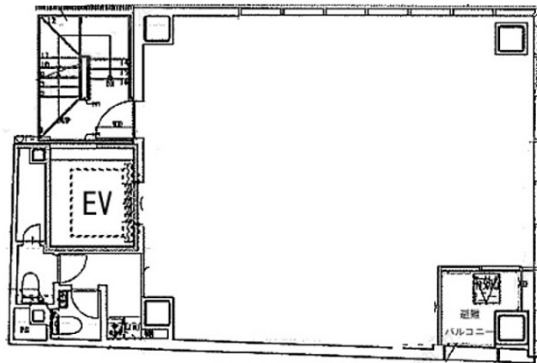

ATS大手町ビル 4階20.55坪

東京都千代田区内神田1-4-10

物件MAP

賃貸条件	
坪数	20.55坪
階数	4階
入居可能日	
ビル情報	
所在地	東京都千代田区内神田1-4-10
最寄り駅	東京メトロ千代田線 大手町駅 徒歩5分 東京メトロ半蔵門線 大手町駅 徒歩5分 東京メトロ丸ノ内線 淡路町駅 徒歩6分 JR山手線 神田駅 徒歩7分 都営新宿線 小川町駅 徒歩7分
エリア	神田・小川町エリア
竣工	2020年4月
耐震	新耐震基準
階数	地上10階
用途	事務所
構造	S造
設備情報	
エレベーター	1基
空調	個別空調
OAフロア	OAフロア
基準階天井高	2,400mm
光ファイバー	有り
トイレ	男女別・室内
セキュリティ	有り
駐車場	無し