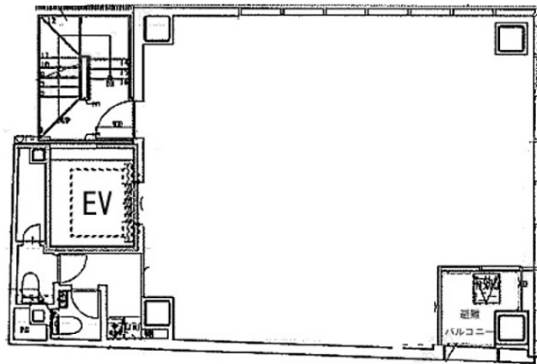

# ATS大手町ビル 1階37.6坪

東京都千代田区内神田1-4-10

## 物件MAP

賃貸条件	
坪数	37.6坪
階数	1階 (1-2F)
入居可能日	
ビル情報	
所在地	東京都千代田区内神田1-4-10
最寄り駅	東京メトロ千代田線 大手町駅 徒歩5分 東京メトロ半蔵門線 大手町駅 徒歩5分 東京メトロ丸ノ内線 淡路町駅 徒歩6分 JR山手線 神田駅 徒歩7分 都営新宿線 小川町駅 徒歩7分
エリア	神田・小川町エリア
竣工	2020年4月
耐震	新耐震基準
階数	地上10階
用途	事務所/店舗
構造	S造
設備情報	
エレベーター	1基
空調	個別空調
OAフロア	OAフロア
基準階天井高	2,400mm
光ファイバー	有り
トイレ	男女別・室内
セキュリティ	有り
駐車場	無し