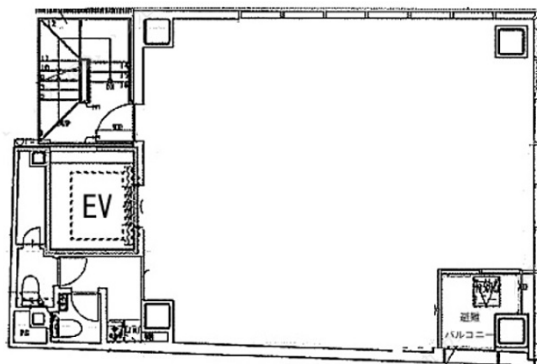

ATS大手町ビル 9階20.55坪

東京都千代田区内神田1-4-10

物件MAP

賃貸条件	
坪数	20.55坪
階数	9階
入居可能日	

ビル情報	
所在地	東京都千代田区内神田1-4-10
最寄り駅	東京メトロ千代田線 大手町駅 徒歩5分 東京メトロ半蔵門線 大手町駅 徒歩5分 東京メトロ丸ノ内線 淡路町駅 徒歩6分 JR山手線 神田駅 徒歩7分 都営新宿線 小川町駅 徒歩7分
エリア	神田・小川町エリア
竣工	2020年4月
耐震	新耐震基準
階数	地上10階
用途	事務所/店舗
構造	S造

設備情報	
エレベーター	1基
空調	個別空調
OAフロア	OAフロア
基準階天井高	2,400mm
光ファイバー	有り
トイレ	男女別・室内
セキュリティ	有り
駐車場	無し

事務所移転の簡単検索サイト

Quick Service

クイックサービス

ATS大手町ビル 9階20.55坪 東京都千代田区内神田1-4-10

神田・小川町エリア (ビルID: 0050678) の賃貸オフィス

貸事務所・レンタルオフィス・オフィス移転なら**QuickService**