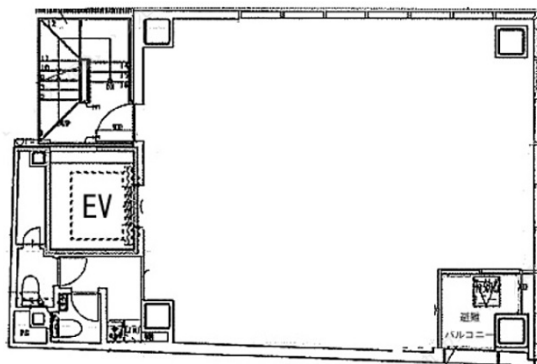

ATS大手町ビル 8階20.55坪

東京都千代田区内神田1-4-10

物件MAP

賃貸条件	
坪数	20.55坪
階数	8階
入居可能日	

ビル情報	
所在地	東京都千代田区内神田1-4-10
最寄り駅	東京メトロ千代田線 大手町駅 徒歩5分 東京メトロ半蔵門線 大手町駅 徒歩5分 東京メトロ丸ノ内線 淡路町駅 徒歩6分 JR山手線 神田駅 徒歩7分 都営新宿線 小川町駅 徒歩7分
エリア	神田・小川町エリア
竣工	2020年4月
耐震	新耐震基準
階数	地上10階
用途	事務所/店舗
構造	S造

設備情報	
エレベーター	1基
空調	個別空調
OAフロア	OAフロア
基準階天井高	2,400mm
光ファイバー	有り
トイレ	男女別・室内
セキュリティ	有り
駐車場	無し

事務所移転の簡単検索サイト

Quick Service

クイックサービス

ATS大手町ビル 8階20.55坪 東京都千代田区内神田1-4-10

神田・小川町エリア (ビルID: 0050678) の賃貸オフィス

貸事務所・レンタルオフィス・オフィス移転ならQuickService