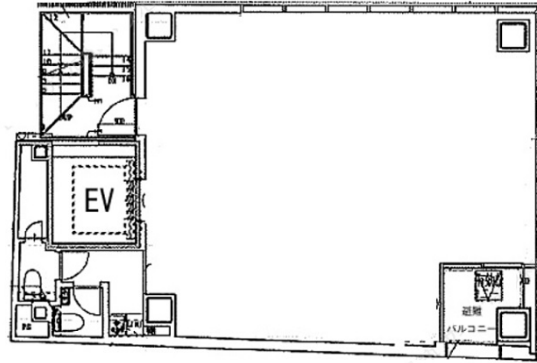

ATS大手町ビル 7階20.55坪

東京都千代田区内神田1-4-10

物件MAP

賃貸条件	
坪数	20.55坪
階数	7階
入居可能日	

ビル情報	
所在地	東京都千代田区内神田1-4-10
最寄り駅	東京メトロ千代田線 大手町駅 徒歩5分 東京メトロ半蔵門線 大手町駅 徒歩5分 東京メトロ丸ノ内線 淡路町駅 徒歩6分 JR山手線 神田駅 徒歩7分 都営新宿線 小川町駅 徒歩7分
エリア	神田・小川町エリア
竣工	2020年4月
耐震	新耐震基準
階数	地上10階
用途	事務所/店舗
構造	S造

設備情報	
エレベーター	1基
空調	個別空調
OAフロア	OAフロア
基準階天井高	2,400mm
光ファイバー	有り
トイレ	男女別・室内
セキュリティ	有り
駐車場	無し

事務所移転の簡単検索サイト

Quick Service

クイックサービス

ATS大手町ビル 7階20.55坪 東京都千代田区内神田1-4-10

神田・小川町エリア (ビルID: 0050678) の賃貸オフィス

貸事務所・レンタルオフィス・オフィス移転なら**QuickService**