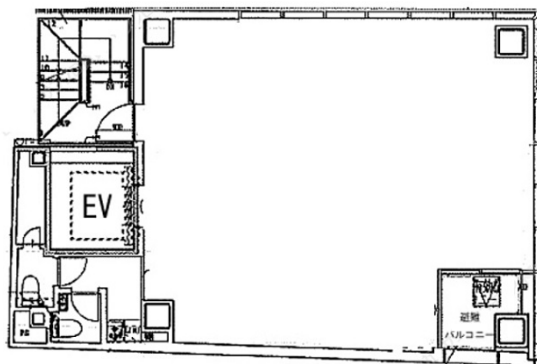

## 物件MAP

賃貸条件	
坪数	20.55坪
階数	6階
入居可能日	

ビル情報	
所在地	東京都千代田区内神田1-4-10
最寄り駅	東京メトロ千代田線 大手町駅 徒歩5分 東京メトロ半蔵門線 大手町駅 徒歩5分 東京メトロ丸ノ内線 淡路町駅 徒歩6分 JR山手線 神田駅 徒歩7分 都営新宿線 小川町駅 徒歩7分
エリア	神田・小川町エリア
竣工	2020年4月
耐震	新耐震基準
階数	地上10階
用途	事務所
構造	S造