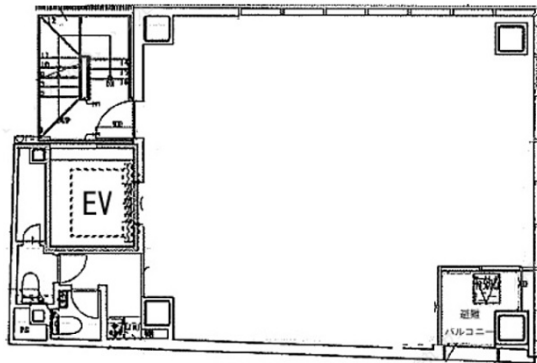

# ATS大手町ビル 4階20.55坪

東京都千代田区内神田1-4-10

## 物件MAP

| 賃貸条件   |  |
|--------|--|
| 坪数     | 20.55坪   |
| 階数     | 4階（申込有）  |
| 入居可能日  |  |
| ビル情報   |  |
| 所在地    | 東京都千代田区内神田1-4-10   |
| 最寄り駅   | 東京メトロ千代田線 大手町駅 徒歩5分<br>東京メトロ半蔵門線 大手町駅 徒歩5分<br>東京メトロ丸ノ内線 淡路町駅 徒歩6分<br>JR山手線 神田駅 徒歩7分<br>都営新宿線 小川町駅 徒歩7分 |
| エリア    | 神田・小川町エリア  |
| 竣工     | 2020年4月  |
| 耐震     | 新耐震基準  |
| 階数     | 地上10階  |
| 用途     | 事務所  |
| 構造     | S造   |
| 設備情報   |  |
| エレベーター | 1基   |
| 空調     | 個別空調   |
| OAフロア  | OAフロア  |
| 基準階天井高 | 2,400mm  |
| 光ファイバー | 有り   |
| トイレ    | 男女別・室内   |
| セキュリティ | 有り   |
| 駐車場    | 無し   |