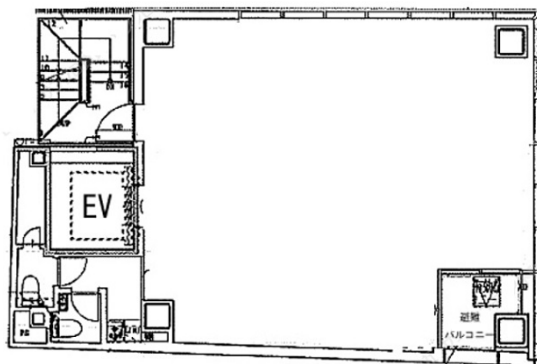

ATS大手町ビル 4階20.55坪

東京都千代田区内神田1-4-10

物件MAP

賃貸条件	
坪数	20.55坪
階数	4階（申込有）
入居可能日	
ビル情報	
所在地	東京都千代田区内神田1-4-10
最寄り駅	東京メトロ千代田線 大手町駅 徒歩5分 東京メトロ半蔵門線 大手町駅 徒歩5分 東京メトロ丸ノ内線 淡路町駅 徒歩6分 JR山手線 神田駅 徒歩7分 都営新宿線 小川町駅 徒歩7分
エリア	神田・小川町エリア
竣工	2020年4月
耐震	新耐震基準
階数	地上10階
用途	事務所
構造	S造
設備情報	
エレベーター	1基
空調	個別空調
OAフロア	OAフロア
基準階天井高	2,400mm
光ファイバー	有り
トイレ	男女別・室内
セキュリティ	有り
駐車場	無し