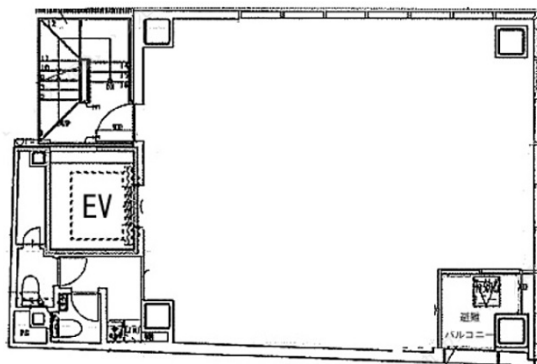

ATS大手町ビル 3階20.55坪

東京都千代田区内神田1-4-10

物件MAP

賃貸条件	
坪数	20.55坪
階数	3階（申込有）
入居可能日	

ビル情報	
所在地	東京都千代田区内神田1-4-10
最寄り駅	東京メトロ千代田線 大手町駅 徒歩5分 東京メトロ半蔵門線 大手町駅 徒歩5分 東京メトロ丸ノ内線 淡路町駅 徒歩6分 JR山手線 神田駅 徒歩7分 都営新宿線 小川町駅 徒歩7分
エリア	神田・小川町エリア
竣工	2020年4月
耐震	新耐震基準
階数	地上10階
用途	事務所/店舗
構造	S造

設備情報	
エレベーター	1基
空調	個別空調
OAフロア	OAフロア
基準階天井高	2,400mm
光ファイバー	有り
トイレ	男女別・室内
セキュリティ	有り
駐車場	無し

事務所移転の簡単検索サイト

Quick Service

クイックサービス

ATS大手町ビル 3階20.55坪 東京都千代田区内神田1-4-10

神田・小川町エリア（ビルID：0050678）の賃貸オフィス

貸事務所・レンタルオフィス・オフィス移転ならQuickService