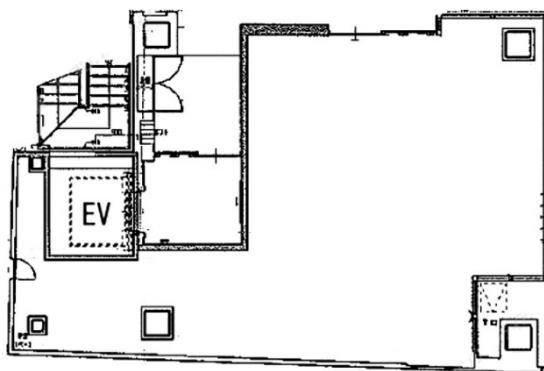

ATS大手町ビル 1階17.05坪

東京都千代田区内神田1-4-10

物件MAP

賃貸条件	
坪数	17.05坪
階数	1階
入居可能日	
ビル情報	
所在地	東京都千代田区内神田1-4-10
最寄り駅	東京メトロ千代田線 大手町駅 徒歩5分 東京メトロ半蔵門線 大手町駅 徒歩5分 東京メトロ丸ノ内線 淡路町駅 徒歩6分 JR山手線 神田駅 徒歩7分 都営新宿線 小川町駅 徒歩7分
エリア	神田・小川町エリア
竣工	2020年4月
耐震	新耐震基準
階数	地上10階
用途	事務所/店舗
構造	S造
設備情報	
エレベーター	1基
空調	個別空調
OAフロア	OAフロア
基準階天井高	2,400mm
光ファイバー	有り
トイレ	男女別・室内
セキュリティ	有り
駐車場	無し