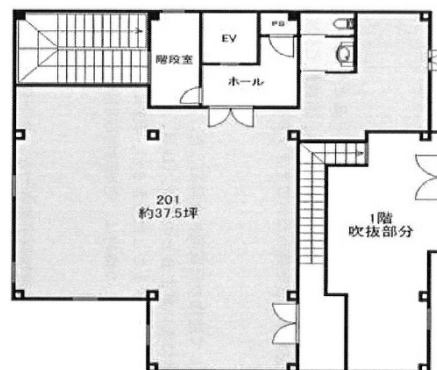

# RIHITO正雀駅前 1階51.36坪

大阪府摂津市正雀本町1-27-22

## 物件MAP

賃貸条件	
月額賃料	350,000円 (税別)
坪数	51.36坪
坪単価	6,815円 (税別)
共益費	50,000円
礼金	1ヶ月
敷金 (保証金)	1ヶ月
階数	1階
入居可能日	相談

ビル情報	
所在地	大阪府摂津市正雀本町1-27-22
最寄り駅	阪急京都本線 正雀駅 徒歩2分
エリア	その他大阪
竣工	2015年4月
耐震	新耐震基準
階数	地上5階
用途	事務所
構造	S造