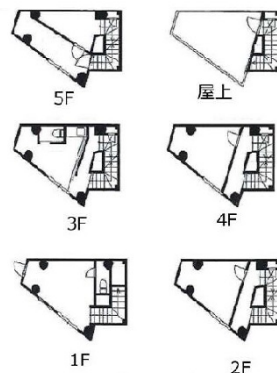

神田アイリスビル 1階26.84坪

東京都千代田区神田須田町2-6

物件MAP

賃貸条件	
月額賃料	300,000円 (税別)
坪数	26.84坪
坪単価	11,177円 (税別)
共益費	無し
礼金	1ヶ月
敷金 (保証金)	8ヶ月
階数	1階 (一棟貸 申込有)
入居可能日	相談
ビル情報	
所在地	東京都千代田区神田須田町2-6
最寄り駅	JR中央線(快速) 神田駅 徒歩5分 都営新宿線 岩本町駅 徒歩6分
エリア	神田・小川町エリア
竣工	1980年5月
耐震	旧耐震基準
階数	地上5階
用途	事務所/店舗
構造	S造
設備情報	
エレベーター	
空調	
OAフロア	
基準階天井高	
光ファイバー	
トイレ	男女共用・室内
セキュリティ	
駐車場	