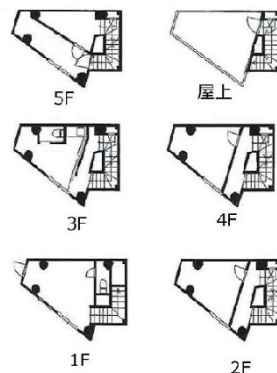

# 神田アイリスビル 1階26.84坪

東京都千代田区神田須田町2-6

## 物件MAP

賃貸条件	
月額賃料	300,000円 (税別)
坪数	26.84坪
坪単価	11,177円 (税別)
共益費	無し
礼金	1ヶ月
敷金 (保証金)	8ヶ月
階数	1階 (一棟貸 申込有)
入居可能日	相談
ビル情報	
所在地	東京都千代田区神田須田町2-6
最寄り駅	JR中央線(快速) 神田駅 徒歩5分 都営新宿線 岩本町駅 徒歩6分
エリア	神田・小川町エリア
竣工	1980年5月
耐震	旧耐震基準
階数	地上5階
用途	事務所/店舗
構造	S造
設備情報	
エレベーター	
空調	
OAフロア	
基準階天井高	
光ファイバー	
トイレ	男女共用・室内
セキュリティ	
駐車場	