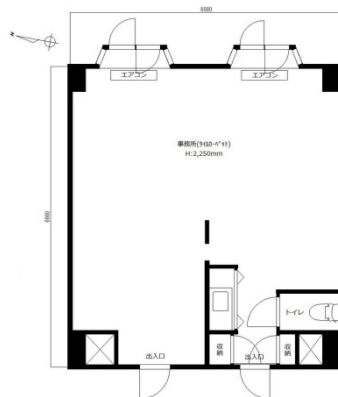

赤坂ベルゴ 10階12.93坪

東京都港区赤坂3-11-14

物件MAP

賃貸条件	
月額賃料	220,000円 (税別)
坪数	12.93坪
坪単価	17,015円 (税別)
共益費	無し
礼金	1ヶ月
敷金 (保証金)	2ヶ月
階数	10階 (1008)
入居可能日	即日

ビル情報	
所在地	東京都港区赤坂3-11-14
最寄り駅	東京メトロ丸ノ内線 赤坂見附駅 徒歩4分 東京メトロ千代田線 赤坂駅 徒歩4分 東京メトロ銀座線 溜池山王駅 徒歩7分
エリア	赤坂・青山・六本木エリア
竣工	1977年6月
耐震	旧耐震基準
階数	地上10階
用途	事務所
構造	SRC造

設備情報	
エレベーター	1基
空調	個別空調
OAフロア	Pタイル
基準階天井高	2,280mm
光ファイバー	
トイレ	男女共用・室内
セキュリティ	
駐車場	