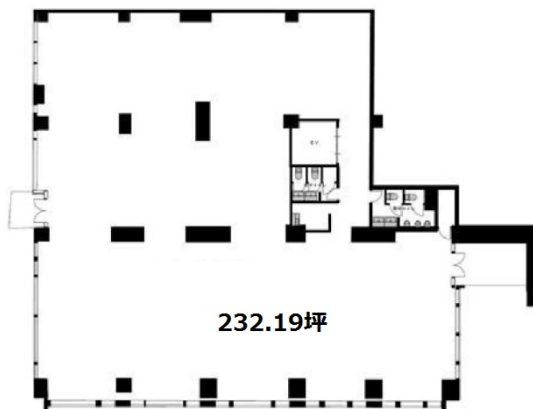

ゲオタワー池袋 2階232.19坪

東京都板橋区中丸町13-1

物件MAP

| 賃貸条件 | |
|----------|---|
| 月額賃料 | 1,800,000円 (税別) |
| 坪数 | 232.19坪 |
| 坪単価 | 7,752円 (税別) |
| 共益費 | 賃料に含む |
| 礼金 | 1ヶ月 |
| 敷金 (保証金) | 6ヶ月 |
| 階数 | 2階 (地下倉庫含む) |
| 入居可能日 | 即日 |
| ビル情報 | |
| 所在地 | 東京都板橋区中丸町13-1 |
| 最寄り駅 | 東京メトロ副都心線 要町駅 徒歩13分 東京メトロ有楽町線 要町駅 徒歩13分 東武東上線 大山駅 徒歩13分 |
| エリア | その他東京 |
| 竣工 | 1989年3月 |
| 耐震 | 新耐震基準 |
| 階数 | 地上13階 地下2階 |
| 用途 | 事務所 |
| 構造 | SRC造 |
| 設備情報 | |
| エレベーター | 1基 |
| 空調 | 個別空調 |
| OAフロア | スケルトン |
| 基準階天井高 | |
| 光ファイバー | 有り |
| トイレ | 男女別・室内 |
| セキュリティ | 調査中 |
| 駐車場 | 有り |