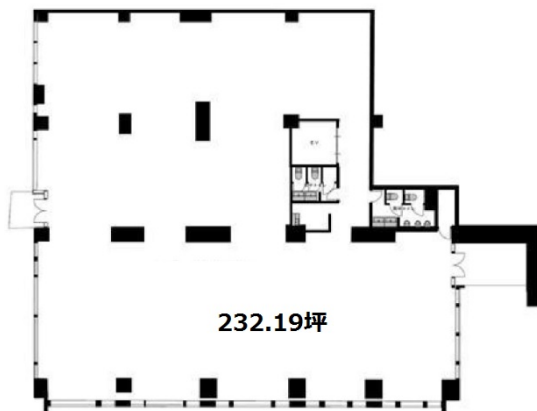

ゲオタワー池袋 2階232.19坪

東京都板橋区中丸町13-1

物件MAP

賃貸条件	
月額賃料	1,800,000円 (税別)
坪数	232.19坪
坪単価	7,752円 (税別)
共益費	賃料に含む
礼金	1ヶ月
敷金 (保証金)	6ヶ月
階数	2階 (地下倉庫含む)
入居可能日	即日

ビル情報	
所在地	東京都板橋区中丸町13-1
最寄り駅	東京メトロ副都心線 要町駅 徒歩13分 東京メトロ有楽町線 要町駅 徒歩13分 東武東上線 大山駅 徒歩13分
エリア	その他東京
竣工	1989年3月
耐震	新耐震基準
階数	地上13階 地下2階
用途	事務所
構造	SRC造

設備情報	
エレベーター	1基
空調	個別空調
OAフロア	スケルトン
基準階天井高	
光ファイバー	有り
トイレ	男女別・室内
セキュリティ	調査中
駐車場	有り

事務所移転の簡単検索サイト

Quick Service

クイックサービス

ゲオタワー池袋 2階232.19坪 東京都板橋区中丸町13-1

その他東京 (ビルID: 0050630) の賃貸オフィス

貸事務所・レンタルオフィス・オフィス移転ならQuickService