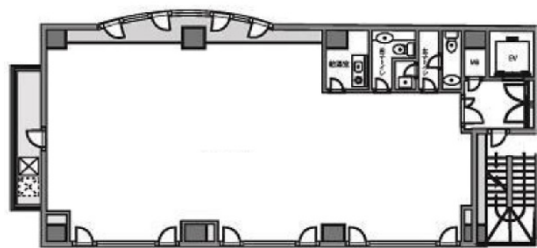

津国屋ビル 6階44.35坪

東京都目黒区下目黒6-16-12

44.35坪

物件MAP

賃貸条件	
坪数	44.35坪
階数	6階
入居可能日	

ビル情報	
所在地	東京都目黒区下目黒6-16-12
最寄り駅	東急東横線 学芸大学駅 徒歩15分 JR山手線 目黒駅 徒歩18分
エリア	目黒駅エリア
竣工	1992年
耐震	新耐震基準
階数	地上7階
用途	事務所
構造	SRC造

設備情報	
エレベーター	1基
空調	個別空調
OAフロア	OAフロア
基準階天井高	
光ファイバー	有り
トイレ	男女別・室内
セキュリティ	有り
駐車場	無し