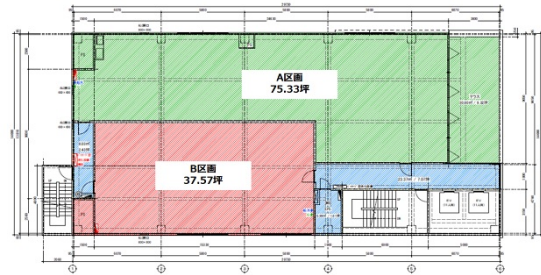

First KH BLDG 5階37.57坪

愛知県名古屋市中村区名駅3-8-13

物件MAP

賃貸条件	
坪数	37.57坪
階数	5階 (B)
入居可能日	
ビル情報	
所在地	愛知県名古屋市中村区名駅3-8-13
最寄り駅	名古屋市営地下鉄桜通線 国際センター駅 徒歩4分 JR東海道本線 名古屋駅 徒歩5分 名鉄名古屋本線 名鉄名古屋駅 徒歩5分 名古屋市営地下鉄東山線 名古屋駅 徒歩5分 名古屋市営地下鉄桜通線 名古屋駅 徒歩5分
エリア	名古屋駅周辺エリア
竣工	2016年8月
耐震	新耐震基準
階数	地上6階
用途	店舗
構造	調査中
設備情報	
エレベーター	
空調	
OAフロア	スケルトン
基準階天井高	
光ファイバー	
トイレ	
セキュリティ	
駐車場	