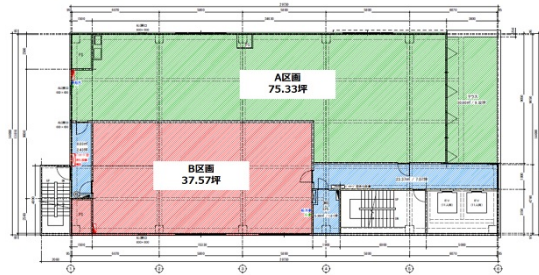

First KH BLDG 5階37.57坪

愛知県名古屋市中村区名駅3-8-13

物件MAP

賃貸条件	
坪数	37.57坪
階数	5階 (B)
入居可能日	

ビル情報	
所在地	愛知県名古屋市中村区名駅3-8-13
最寄り駅	名古屋市営地下鉄桜通線 国際センター駅 徒歩4分 JR東海道本線 名古屋駅 徒歩5分 名鉄名古屋本線 名鉄名古屋駅 徒歩5分 名古屋市営地下鉄東山線 名古屋駅 徒歩5分 名古屋市営地下鉄桜通線 名古屋駅 徒歩5分
エリア	名古屋駅周辺エリア
竣工	2016年8月
耐震	新耐震基準
階数	地上6階
用途	店舗
構造	調査中

設備情報	
エレベーター	
空調	
OAフロア	スケルトン
基準階天井高	
光ファイバー	
トイレ	
セキュリティ	
駐車場	

事務所移転の簡単検索サイト

First KH BLDG 5階37.57坪 愛知県名古屋市中村区名駅3-8-13

名古屋駅周辺エリア (ビルID: 0050603) の賃貸オフィス

クイックサービス

貸事務所・レンタルオフィス・オフィス移転なら**QuickService**

物件詳細はこちらから