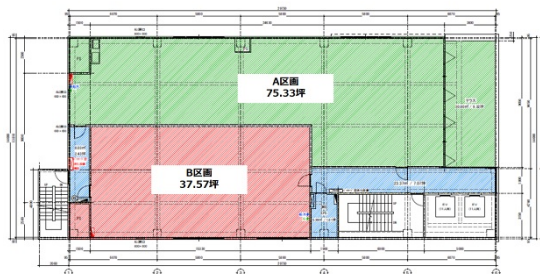

First KH BLDG 5階75.33坪

愛知県名古屋市中村区名駅3-8-13

物件MAP

賃貸条件	
坪数	75.33坪
階数	5階 (A)
入居可能日	
ビル情報	
所在地	愛知県名古屋市中村区名駅3-8-13
最寄り駅	名古屋市営地下鉄桜通線 国際センター駅 徒歩4分 JR東海道本線 名古屋駅 徒歩5分 名鉄名古屋本線 名鉄名古屋駅 徒歩5分 名古屋市営地下鉄東山線 名古屋駅 徒歩5分 名古屋市営地下鉄桜通線 名古屋駅 徒歩5分
エリア	名古屋駅周辺エリア
竣工	2016年8月
耐震	新耐震基準
階数	地上6階
用途	店舗
構造	調査中
設備情報	
エレベーター	
空調	
OAフロア	スケルトン
基準階天井高	
光ファイバー	
トイレ	
セキュリティ	
駐車場	