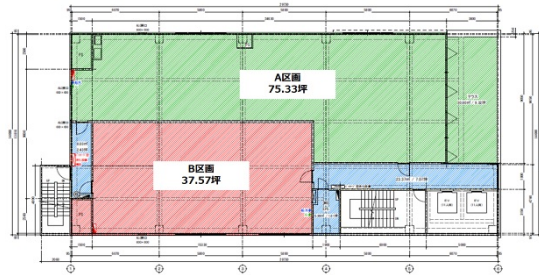

First KH BLDG 5階75.33坪

愛知県名古屋市中村区名駅3-8-13

物件MAP

賃貸条件	
坪数	75.33坪
階数	5階 (A)
入居可能日	

ビル情報	
所在地	愛知県名古屋市中村区名駅3-8-13
最寄り駅	名古屋市営地下鉄桜通線 国際センター駅 徒歩4分 JR東海道本線 名古屋駅 徒歩5分 名鉄名古屋本線 名鉄名古屋駅 徒歩5分 名古屋市営地下鉄東山線 名古屋駅 徒歩5分 名古屋市営地下鉄桜通線 名古屋駅 徒歩5分
エリア	名古屋駅周辺エリア
竣工	2016年8月
耐震	新耐震基準
階数	地上6階
用途	店舗
構造	調査中

設備情報	
エレベーター	
空調	
OAフロア	スケルトン
基準階天井高	
光ファイバー	
トイレ	
セキュリティ	
駐車場	

事務所移転の簡単検索サイト

First KH BLDG 5階75.33坪 愛知県名古屋市中村区名駅3-8-13

名古屋駅周辺エリア (ビルID: 0050603) の賃貸オフィス

クイックサービス

貸事務所・レンタルオフィス・オフィス移転なら**QuickService**

物件詳細はこちらから