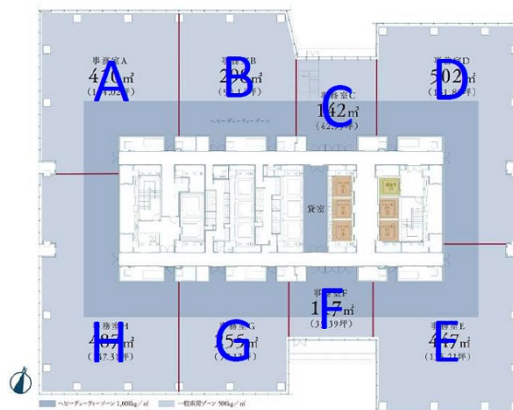

# 福岡大名ガーデンシティ 16階718.58坪

福岡県福岡市中央区大名2-6-11

## 物件MAP

賃貸条件	
月額賃料	相談
坪数	718.58坪
坪単価	相談
共益費	相談
礼金	無し
敷金（保証金）	相談
階数	16階（1フロア 先行有）
入居可能日	即日

ビル情報	
所在地	福岡県福岡市中央区大名2-6-11
最寄り駅	福岡市営地下鉄空港線 天神駅 徒歩3分 西鉄天神大牟田線 西鉄福岡（天神）駅 徒歩5分 福岡市営地下鉄空港線 赤坂駅 徒歩7分 福岡市営地下鉄七隈線 天神南駅 徒歩10分
エリア	天神・赤坂エリア
竣工	2023年3月
耐震	新耐震基準
階数	地上25階 地下1階
用途	事務所
構造	S造

設備情報	
エレベーター	10基
空調	セントラル空調
OAフロア	OAフロア
基準階天井高	2,800mm
光ファイバー	有り
トイレ	男女別・室外
セキュリティ	有り
駐車場	有り