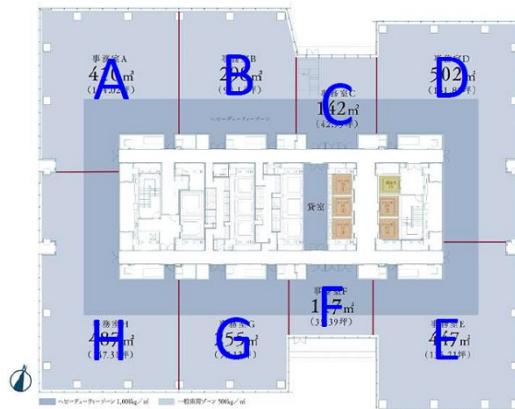

福岡大名ガーデンシティ 16階718.58坪

福岡県福岡市中央区大名2-6-11

物件MAP

賃貸条件	
月額賃料	相談
坪数	718.58坪
坪単価	相談
共益費	相談
礼金	無し
敷金（保証金）	相談
階数	16階（1フロア 先行有）
入居可能日	即日

ビル情報	
所在地	福岡県福岡市中央区大名2-6-11
最寄り駅	福岡市営地下鉄空港線 天神駅 徒歩3分 西鉄天神大牟田線 西鉄福岡（天神）駅 徒歩5分 福岡市営地下鉄空港線 赤坂駅 徒歩7分 福岡市営地下鉄七隈線 天神南駅 徒歩10分
エリア	天神・赤坂エリア
竣工	2023年3月
耐震	新耐震基準
階数	地上25階 地下1階
用途	事務所
構造	S造

設備情報	
エレベーター	10基
空調	セントラル空調
OAフロア	OAフロア
基準階天井高	2,800mm
光ファイバー	有り
トイレ	男女別・室外
セキュリティ	有り
駐車場	有り

福岡大名ガーデンシティ 16階718.58坪 福岡県福岡市中央区大名2-6-11

天神・赤坂エリア（ビルID：0050585）の賃貸オフィス

貸事務所・レンタルオフィス・オフィス移転ならQuickService

物件詳細はこちらから