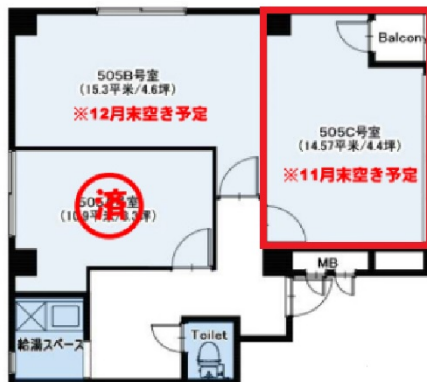

末広ビル 5階4.4坪

大阪府大阪市天王寺区上汐3-6-14

物件MAP

賃貸条件	
月額賃料	43,000円 (税別)
坪数	4.4坪
坪単価	9,773円 (税別)
共益費	5,000円
礼金	100000円
敷金 (保証金)	50000円
階数	5階 (505C)
入居可能日	即日

ビル情報	
所在地	大阪府大阪市天王寺区上汐3-6-14
最寄り駅	大阪メトロ谷町線 谷町九丁目駅 徒歩4分 近鉄大阪線 大阪上本町駅 徒歩6分
エリア	その他大阪
竣工	1969年8月
耐震	旧耐震基準
階数	地上10階
用途	事務所
構造	RC造

設備情報	
エレベーター	1基
空調	個別空調
OAフロア	その他
基準階天井高	
光ファイバー	有り
トイレ	男女共用・室外
セキュリティ	
駐車場	無し