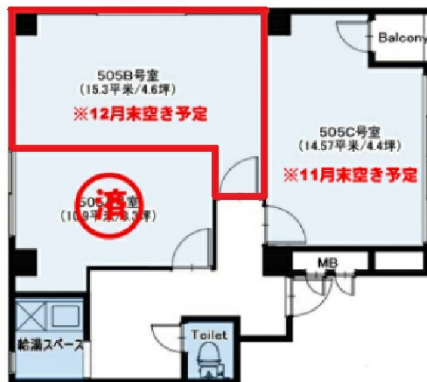

# 末広ビル 5階4.6坪

大阪府大阪市天王寺区上汐3-6-14

## 物件MAP

賃貸条件	
月額賃料	40,000円 (税別)
坪数	4.6坪
坪単価	8,696円 (税別)
共益費	5,000円
礼金	100000円
敷金 (保証金)	50000円
階数	5階 (505B)
入居可能日	即日

ビル情報	
所在地	大阪府大阪市天王寺区上汐3-6-14
最寄り駅	大阪メトロ谷町線 谷町九丁目駅 徒歩4分 近鉄大阪線 大阪上本町駅 徒歩6分
エリア	その他大阪
竣工	1969年8月
耐震	旧耐震基準
階数	地上10階
用途	事務所
構造	RC造

設備情報	
エレベーター	1基
空調	個別空調
OAフロア	その他
基準階天井高	
光ファイバー	有り
トイレ	男女共用・室外
セキュリティ	
駐車場	無し

事務所移転の簡単検索サイト

Quick Service

クイックサービス

末広ビル 5階4.6坪 大阪府大阪市天王寺区上汐3-6-14

その他大阪 (ビルID: 0050571) の賃貸オフィス

貸事務所・レンタルオフィス・オフィス移転ならQuickService