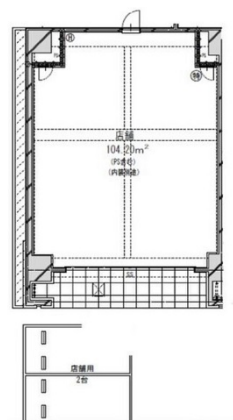

ロイジエント日吉 1階31.52坪

愛知県名古屋市中村区日吉町25

物件MAP

賃貸条件	
坪数	31.52坪
階数	1階
入居可能日	

ビル情報	
所在地	愛知県名古屋市中村区日吉町25
最寄り駅	名古屋市営地下鉄東山線 中村日赤駅 徒歩8分
エリア	中村区その他エリア
竣工	2019年9月
耐震	新耐震基準
階数	地上14階
用途	事務所/店舗
構造	RC造

設備情報	
エレベーター	1基
空調	無し
OAフロア	スケルトン
基準階天井高	
光ファイバー	有り
トイレ	無し
セキュリティ	有り
駐車場	有り