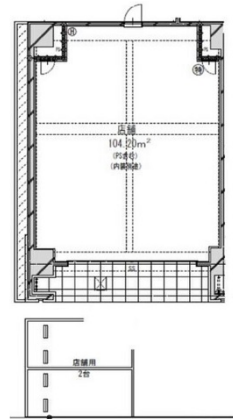

ロイジェント日吉 1階31.52坪

愛知県名古屋市中村区日吉町25

物件MAP

| 賃貸条件 | |
|-------|--------|
| 坪数 | 31.52坪 |
| 階数 | 1階 |
| 入居可能日 | |

| ビル情報 | |
|------|------------------------|
| 所在地 | 愛知県名古屋市中村区日吉町25 |
| 最寄り駅 | 名古屋市営地下鉄東山線 中村日赤駅 徒歩8分 |
| エリア | 中村区その他エリア |
| 竣工 | 2019年9月 |
| 耐震 | 新耐震基準 |
| 階数 | 地上14階 |
| 用途 | 事務所/店舗 |
| 構造 | RC造 |

| 設備情報 | |
|--------|-------|
| エレベーター | 1基 |
| 空調 | 無し |
| OAフロア | スケルトン |
| 基準階天井高 | |
| 光ファイバー | 有り |
| トイレ | 無し |
| セキュリティ | 有り |
| 駐車場 | 有り |

ロイジェント日吉 1階31.52坪 愛知県名古屋市中村区日吉町25

中村区その他エリア (ビルID: 0050539) の賃貸オフィス