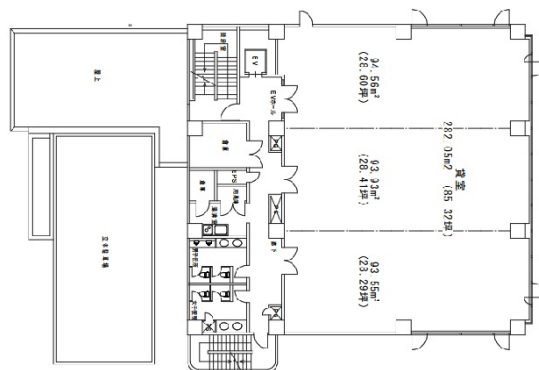

浜松城公園南ビル 2階85.32坪

静岡県浜松市中区元城町216-1

物件MAP

賃貸条件	
坪数	85.32坪
階数	2階
入居可能日	
ビル情報	
所在地	静岡県浜松市中区元城町216-1
最寄り駅	遠州鉄道 遠州病院駅 徒歩9分 遠州鉄道 第一通り駅 徒歩11分 遠州鉄道 新浜松駅 徒歩15分
エリア	静岡
竣工	1989年6月
耐震	新耐震基準
階数	地上6階
用途	事務所
構造	SRC造
設備情報	
エレベーター	1基
空調	個別空調
OAフロア	
基準階天井高	2,600mm
光ファイバー	有り
トイレ	男女別・室外
セキュリティ	有り
駐車場	有り