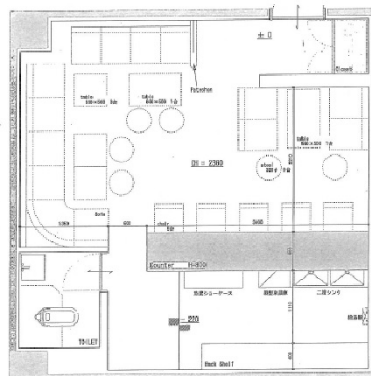

# 堂島リンデンビル 地下1階12坪

大阪府大阪市北区堂島1-3-8

## 物件MAP

賃貸条件	
坪数	12坪
階数	B1階 (3)
入居可能日	
ビル情報	
所在地	大阪府大阪市北区堂島1-3-8
最寄り駅	JR東西線 北新地駅 徒歩3分
エリア	堂島・中之島エリア
竣工	要確認
耐震	
階数	地上階
用途	店舗
構造	
設備情報	
エレベーター	
空調	
OAフロア	
基準階天井高	
光ファイバー	
トイレ	
セキュリティ	
駐車場	