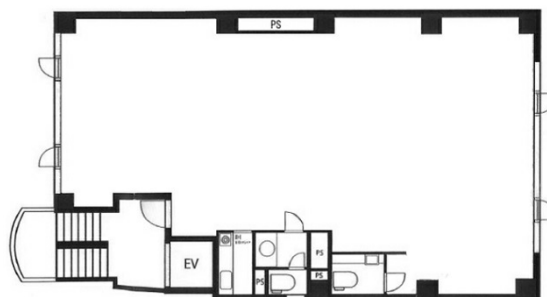

第2赤沢ビル 2階40.76坪

東京都新宿区市谷台町4-13

物件MAP

賃貸条件	
月額賃料	461,000円 (税別)
坪数	40.76坪
坪単価	11,310円 (税別)
共益費	賃料に含む
礼金	1ヶ月
敷金 (保証金)	6ヶ月
階数	2階
入居可能日	即日
ビル情報	
所在地	東京都新宿区市谷台町4-13
最寄り駅	都営新宿線 曙橋駅 徒歩4分 東京メトロ丸ノ内線 四谷三丁目駅 徒歩8分 都営大江戸線 若松河田駅 徒歩13分
エリア	四谷・市ヶ谷・飯田橋エリア
竣工	1993年1月
耐震	新耐震基準
階数	地上4階 地下1階
用途	事務所
構造	RC造
設備情報	
エレベーター	1基
空調	個別空調
OAフロア	タイルカーペット
基準階天井高	2,350mm
光ファイバー	有り
トイレ	男女別・室内
セキュリティ	有り
駐車場	無し