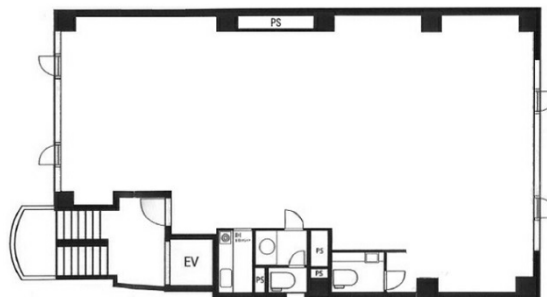

第2赤沢ビル 2階40.76坪

東京都新宿区市谷台町4-13

物件MAP

賃貸条件	
月額賃料	461,000円 (税別)
坪数	40.76坪
坪単価	11,310円 (税別)
共益費	賃料に含む
礼金	1ヶ月
敷金 (保証金)	6ヶ月
階数	2階
入居可能日	即日

ビル情報	
所在地	東京都新宿区市谷台町4-13
最寄り駅	都営新宿線 曙橋駅 徒歩4分 東京メトロ丸ノ内線 四谷三丁目駅 徒歩8分 都営大江戸線 若松河田駅 徒歩13分
エリア	四谷・市ヶ谷・飯田橋エリア
竣工	1993年1月
耐震	新耐震基準
階数	地上4階 地下1階
用途	事務所
構造	RC造

設備情報	
エレベーター	1基
空調	個別空調
OAフロア	タイルカーペット
基準階天井高	2,350mm
光ファイバー	有り
トイレ	男女別・室内
セキュリティ	有り
駐車場	無し

第2赤沢ビル 2階40.76坪 東京都新宿区市谷台町4-13

四谷・市ヶ谷・飯田橋エリア (ビルID: 0050481) の賃貸オフィス

貸事務所・レンタルオフィス・オフィス移転ならQuickService

物件詳細はこちらから