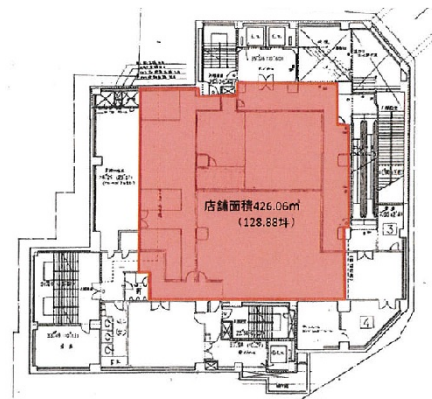

神鉄ビル 地下1階128.88坪

兵庫県神戸市兵庫区大開通1-1-1

物件MAP

賃貸条件	
月額賃料	766,900円 (税別)
坪数	128.88坪
坪単価	5,950円 (税別)
共益費	511,200円
礼金	無し
敷金 (保証金)	10ヶ月
階数	B1階
入居可能日	即日

ビル情報	
所在地	兵庫県神戸市兵庫区大開通1-1-1
最寄り駅	神戸高速南北線 新開地駅 徒歩1分 神戸高速東西線 新開地駅 徒歩1分
エリア	その他兵庫
竣工	1975年7月
耐震	旧耐震基準
階数	地上11階 地下2階
用途	店舗
構造	SRC造

設備情報	
エレベーター	2基
空調	個別空調
OAフロア	
基準階天井高	
光ファイバー	
トイレ	男女別・室外
セキュリティ	有り
駐車場	

事務所移転の簡単検索サイト

Quick Service

クイックサービス

神鉄ビル 地下1階128.88坪 兵庫県神戸市兵庫区大開通1-1-1

その他兵庫 (ビルID: 0050450) の賃貸オフィス

貸事務所・レンタルオフィス・オフィス移転ならQuickService