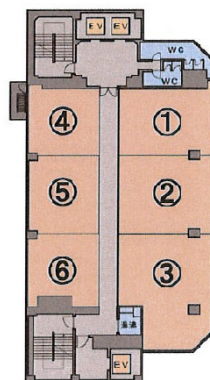

神鉄ビル 10階11.31坪

兵庫県神戸市兵庫区大開通1-1-1

物件MAP

賃貸条件	
月額賃料	86,000円 (税別)
坪数	11.31坪
坪単価	7,604円 (税別)
共益費	44,900円
礼金	無し
敷金 (保証金)	10ヶ月
階数	10階 (1006)
入居可能日	即日

ビル情報	
所在地	兵庫県神戸市兵庫区大開通1-1-1
最寄り駅	神戸高速南北線 新開地駅 徒歩1分 神戸高速東西線 新開地駅 徒歩1分
エリア	その他兵庫
竣工	1975年7月
耐震	旧耐震基準
階数	地上11階 地下2階
用途	事務所
構造	SRC造

設備情報	
エレベーター	2基
空調	個別空調
OAフロア	
基準階天井高	
光ファイバー	
トイレ	男女別・室外
セキュリティ	有り
駐車場	