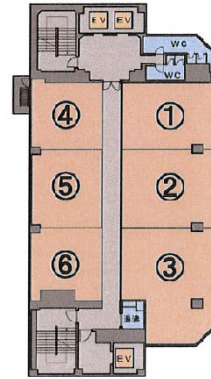

# 神鉄ビル 10階11.31坪

兵庫県神戸市兵庫区大開通1-1-1

## 物件MAP

賃貸条件	
月額賃料	86,000円 (税別)
坪数	11.31坪
坪単価	7,604円 (税別)
共益費	44,900円
礼金	無し
敷金 (保証金)	10ヶ月
階数	10階 (1006)
入居可能日	即日

ビル情報	
所在地	兵庫県神戸市兵庫区大開通1-1-1
最寄り駅	神戸高速南北線 新開地駅 徒歩1分 神戸高速東西線 新開地駅 徒歩1分
エリア	その他兵庫
竣工	1975年7月
耐震	旧耐震基準
階数	地上11階 地下2階
用途	事務所
構造	SRC造

設備情報	
エレベーター	2基
空調	個別空調
OAフロア	
基準階天井高	
光ファイバー	
トイレ	男女別・室外
セキュリティ	有り
駐車場	

事務所移転の簡単検索サイト

神鉄ビル 10階11.31坪 兵庫県神戸市兵庫区大開通1-1-1

その他兵庫 (ビルID: 0050450) の賃貸オフィス

貸事務所・レンタルオフィス・オフィス移転ならQuickService

物件詳細はこちらから

 0120-55-2620