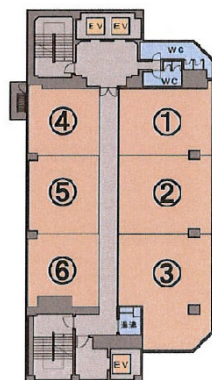

神鉄ビル 10階24.49坪

兵庫県神戸市兵庫区大開通1-1-1

物件MAP

賃貸条件	
月額賃料	186,200円 (税別)
坪数	24.49坪
坪単価	7,603円 (税別)
共益費	97,100円
礼金	無し
敷金 (保証金)	10ヶ月
階数	10階 (1003)
入居可能日	即日

ビル情報	
所在地	兵庫県神戸市兵庫区大開通1-1-1
最寄り駅	神戸高速南北線 新開地駅 徒歩1分 神戸高速東西線 新開地駅 徒歩1分
エリア	その他兵庫
竣工	1975年7月
耐震	旧耐震基準
階数	地上11階 地下2階
用途	事務所
構造	SRC造

設備情報	
エレベーター	2基
空調	個別空調
OAフロア	
基準階天井高	
光ファイバー	
トイレ	男女別・室外
セキュリティ	有り
駐車場	