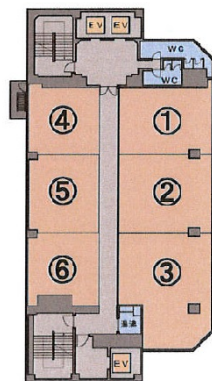

神鉄ビル 10階24.49坪

兵庫県神戸市兵庫区大開通1-1-1

物件MAP

賃貸条件	
月額賃料	186,200円 (税別)
坪数	24.49坪
坪単価	7,603円 (税別)
共益費	97,100円
礼金	無し
敷金 (保証金)	10ヶ月
階数	10階 (1003)
入居可能日	即日

ビル情報	
所在地	兵庫県神戸市兵庫区大開通1-1-1
最寄り駅	神戸高速南北線 新開地駅 徒歩1分 神戸高速東西線 新開地駅 徒歩1分
エリア	その他兵庫
竣工	1975年7月
耐震	旧耐震基準
階数	地上11階 地下2階
用途	事務所
構造	SRC造

設備情報	
エレベーター	2基
空調	個別空調
OAフロア	
基準階天井高	
光ファイバー	
トイレ	男女別・室外
セキュリティ	有り
駐車場	

事務所移転の簡単検索サイト

Quick Service

クイックサービス

神鉄ビル 10階24.49坪 兵庫県神戸市兵庫区大開通1-1-1

その他兵庫 (ビルID: 0050450) の賃貸オフィス

貸事務所・レンタルオフィス・オフィス移転なら**QuickService**