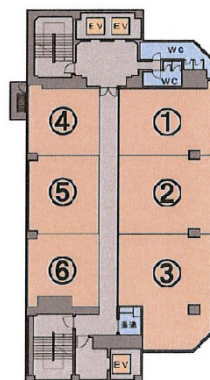

神鉄ビル 9階36.39坪

兵庫県神戸市兵庫区大開通1-1-1

物件MAP

賃貸条件	
月額賃料	276,700円 (税別)
坪数	36.39坪
坪単価	7,604円 (税別)
共益費	144,300円
礼金	無し
敷金 (保証金)	10ヶ月
階数	9階 (904-906)
入居可能日	即日

ビル情報	
所在地	兵庫県神戸市兵庫区大開通1-1-1
最寄り駅	神戸高速南北線 新開地駅 徒歩1分 神戸高速東西線 新開地駅 徒歩1分
エリア	その他兵庫
竣工	1975年7月
耐震	旧耐震基準
階数	地上11階 地下2階
用途	事務所
構造	SRC造

設備情報	
エレベーター	2基
空調	個別空調
OAフロア	
基準階天井高	
光ファイバー	
トイレ	男女別・室外
セキュリティ	有り
駐車場	