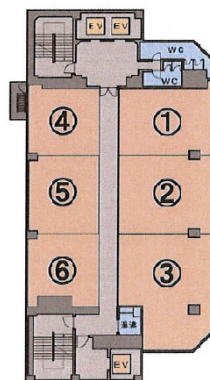

神鉄ビル 9階36.39坪

兵庫県神戸市兵庫区大開通1-1-1

物件MAP

賃貸条件	
月額賃料	276,700円 (税別)
坪数	36.39坪
坪単価	7,604円 (税別)
共益費	144,300円
礼金	無し
敷金 (保証金)	10ヶ月
階数	9階 (904-906)
入居可能日	即日

ビル情報	
所在地	兵庫県神戸市兵庫区大開通1-1-1
最寄り駅	神戸高速南北線 新開地駅 徒歩1分 神戸高速東西線 新開地駅 徒歩1分
エリア	その他兵庫
竣工	1975年7月
耐震	旧耐震基準
階数	地上11階 地下2階
用途	事務所
構造	SRC造

設備情報	
エレベーター	2基
空調	個別空調
OAフロア	
基準階天井高	
光ファイバー	
トイレ	男女別・室外
セキュリティ	有り
駐車場	

事務所移転の簡単検索サイト

Quick Service

クイックサービス

神鉄ビル 9階36.39坪 兵庫県神戸市兵庫区大開通1-1-1

その他兵庫 (ビルID: 0050450) の賃貸オフィス

貸事務所・レンタルオフィス・オフィス移転なら**QuickService**