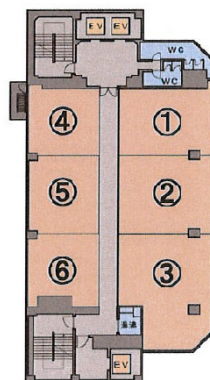

# 神鉄ビル 6階36.39坪

兵庫県神戸市兵庫区大開通1-1-1

## 物件MAP

賃貸条件	
月額賃料	276,700円 (税別)
坪数	36.39坪
坪単価	7,604円 (税別)
共益費	144,300円
礼金	無し
敷金 (保証金)	10ヶ月
階数	6階 (604-606)
入居可能日	即日

ビル情報	
所在地	兵庫県神戸市兵庫区大開通1-1-1
最寄り駅	神戸高速南北線 新開地駅 徒歩1分 神戸高速東西線 新開地駅 徒歩1分
エリア	その他兵庫
竣工	1975年7月
耐震	旧耐震基準
階数	地上11階 地下2階
用途	事務所
構造	SRC造

設備情報	
エレベーター	2基
空調	個別空調
OAフロア	
基準階天井高	
光ファイバー	
トイレ	男女別・室外
セキュリティ	有り
駐車場	