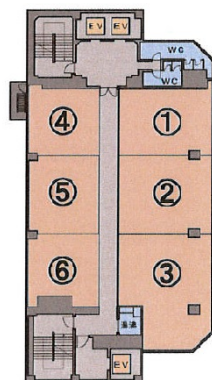

# 神鉄ビル 6階36.39坪

兵庫県神戸市兵庫区大開通1-1-1

## 物件MAP

賃貸条件	
月額賃料	276,700円 (税別)
坪数	36.39坪
坪単価	7,604円 (税別)
共益費	144,300円
礼金	無し
敷金 (保証金)	10ヶ月
階数	6階 (604-606)
入居可能日	即日

ビル情報	
所在地	兵庫県神戸市兵庫区大開通1-1-1
最寄り駅	神戸高速南北線 新開地駅 徒歩1分 神戸高速東西線 新開地駅 徒歩1分
エリア	その他兵庫
竣工	1975年7月
耐震	旧耐震基準
階数	地上11階 地下2階
用途	事務所
構造	SRC造

設備情報	
エレベーター	2基
空調	個別空調
OAフロア	
基準階天井高	
光ファイバー	
トイレ	男女別・室外
セキュリティ	有り
駐車場	

事務所移転の簡単検索サイト

神鉄ビル 6階36.39坪 兵庫県神戸市兵庫区大開通1-1-1

その他兵庫 (ビルID: 0050450) の賃貸オフィス

貸事務所・レンタルオフィス・オフィス移転ならQuickService

物件詳細はこちらから

 0120-55-2620