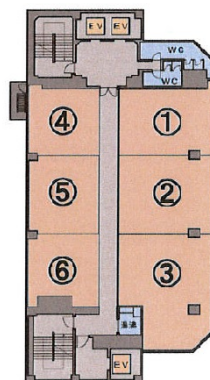

神鉄ビル 6階24.49坪

兵庫県神戸市兵庫区大開通1-1-1

物件MAP

賃貸条件	
月額賃料	186,200円 (税別)
坪数	24.49坪
坪単価	7,603円 (税別)
共益費	97,100円
礼金	無し
敷金 (保証金)	10ヶ月
階数	6階 (603)
入居可能日	即日

ビル情報	
所在地	兵庫県神戸市兵庫区大開通1-1-1
最寄り駅	神戸高速南北線 新開地駅 徒歩1分 神戸高速東西線 新開地駅 徒歩1分
エリア	その他兵庫
竣工	1975年7月
耐震	旧耐震基準
階数	地上11階 地下2階
用途	事務所
構造	SRC造

設備情報	
エレベーター	2基
空調	個別空調
OAフロア	
基準階天井高	
光ファイバー	
トイレ	男女別・室外
セキュリティ	有り
駐車場	