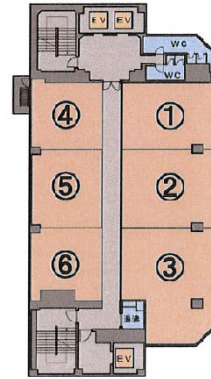

# 神鉄ビル 6階24.49坪

兵庫県神戸市兵庫区大開通1-1-1

## 物件MAP

賃貸条件	
月額賃料	186,200円 (税別)
坪数	24.49坪
坪単価	7,603円 (税別)
共益費	97,100円
礼金	無し
敷金 (保証金)	10ヶ月
階数	6階 (603)
入居可能日	即日

ビル情報	
所在地	兵庫県神戸市兵庫区大開通1-1-1
最寄り駅	神戸高速南北線 新開地駅 徒歩1分 神戸高速東西線 新開地駅 徒歩1分
エリア	その他兵庫
竣工	1975年7月
耐震	旧耐震基準
階数	地上11階 地下2階
用途	事務所
構造	SRC造

設備情報	
エレベーター	2基
空調	個別空調
OAフロア	
基準階天井高	
光ファイバー	
トイレ	男女別・室外
セキュリティ	有り
駐車場	

事務所移転の簡単検索サイト

神鉄ビル 6階24.49坪 兵庫県神戸市兵庫区大開通1-1-1

その他兵庫 (ビルID: 0050450) の賃貸オフィス

貸事務所・レンタルオフィス・オフィス移転ならQuickService

物件詳細はこちらから

 0120-55-2620