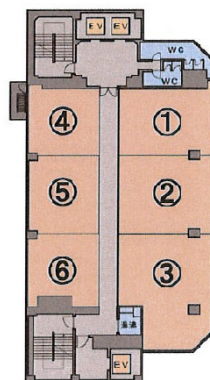

# 神鉄ビル 5階24.56坪

兵庫県神戸市兵庫区大開通1-1-1

## 物件MAP

賃貸条件	
月額賃料	186,700円 (税別)
坪数	24.56坪
坪単価	7,602円 (税別)
共益費	97,400円
礼金	無し
敷金 (保証金)	10ヶ月
階数	5階 (504-505)
入居可能日	即日

ビル情報	
所在地	兵庫県神戸市兵庫区大開通1-1-1
最寄り駅	神戸高速南北線 新開地駅 徒歩1分 神戸高速東西線 新開地駅 徒歩1分
エリア	その他兵庫
竣工	1975年7月
耐震	旧耐震基準
階数	地上11階 地下2階
用途	事務所
構造	SRC造

設備情報	
エレベーター	2基
空調	個別空調
OAフロア	
基準階天井高	
光ファイバー	
トイレ	男女別・室外
セキュリティ	有り
駐車場	