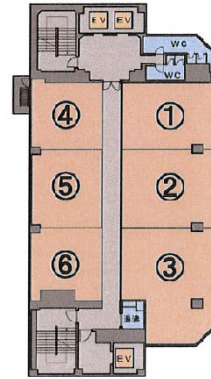

# 神鉄ビル 5階24.56坪

兵庫県神戸市兵庫区大開通1-1-1

## 物件MAP

賃貸条件	
月額賃料	186,700円 (税別)
坪数	24.56坪
坪単価	7,602円 (税別)
共益費	97,400円
礼金	無し
敷金 (保証金)	10ヶ月
階数	5階 (504-505)
入居可能日	即日

ビル情報	
所在地	兵庫県神戸市兵庫区大開通1-1-1
最寄り駅	神戸高速南北線 新開地駅 徒歩1分 神戸高速東西線 新開地駅 徒歩1分
エリア	その他兵庫
竣工	1975年7月
耐震	旧耐震基準
階数	地上11階 地下2階
用途	事務所
構造	SRC造

設備情報	
エレベーター	2基
空調	個別空調
OAフロア	
基準階天井高	
光ファイバー	
トイレ	男女別・室外
セキュリティ	有り
駐車場	

事務所移転の簡単検索サイト

神鉄ビル 5階24.56坪 兵庫県神戸市兵庫区大開通1-1-1

その他兵庫 (ビルID: 0050450) の賃貸オフィス

貸事務所・レンタルオフィス・オフィス移転ならQuickService

物件詳細はこちらから

 0120-55-2620