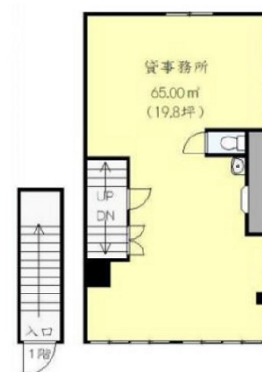

庚申塚小林ビル 2階19.8坪

東京都豊島区西巣鴨3-6-2

物件MAP

賃貸条件	
月額賃料	140,000円 (税別)
坪数	19.8坪
坪単価	7,071円 (税別)
共益費	賃料に含む
礼金	1ヶ月
敷金 (保証金)	6ヶ月
階数	2階
入居可能日	相談

ビル情報	
所在地	東京都豊島区西巣鴨3-6-2
最寄り駅	都営都電荒川線 庚申塚駅 徒歩1分 都営三田線 西巣鴨駅 徒歩9分
エリア	その他豊島区
竣工	1992年3月
耐震	新耐震基準
階数	地上3階
用途	事務所/店舗
構造	S造

設備情報	
エレベーター	
空調	個別空調
OAフロア	タイルカーペット
基準階天井高	
光ファイバー	
トイレ	男女共用・室内
セキュリティ	
駐車場	